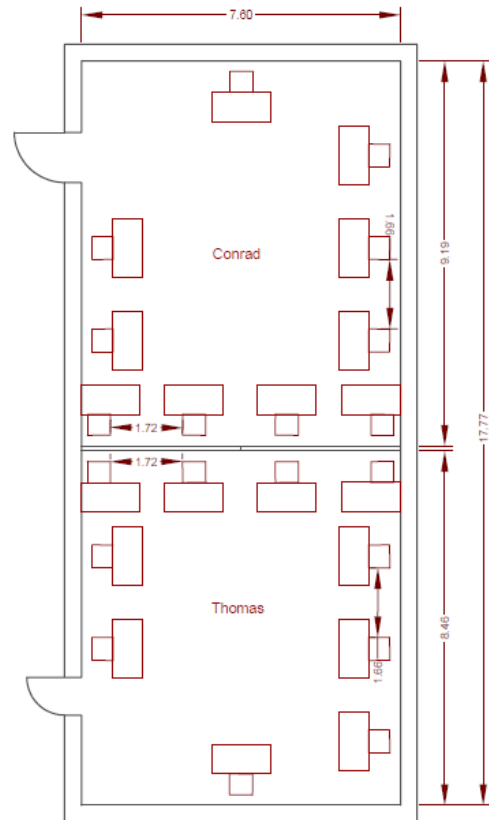

Rückfragen unter 06302-92200

Be-

Raum Conrad

Maximale Bestuhlung: 9 Personen plus Referent

Raum Thomas

Maximale Bestuhlung: 9 Personen plus Referent

Bestuhlung Parlamentarisch

Raum Conrad

Maximale Bestuhlung: 14 Personen plus Referent

Raum Thomas

Maximale Bestuhlung: 11 Personen plus Referent

Rückfragen unter 06302-92200

Raum Conrad und Thomas

Parlamentarische Bestuhlung:

Maximale Bestuhlung: 28 Personen plus Referent

U-Form:

Maximale Bestuhlung: 16 Personen plus Referent