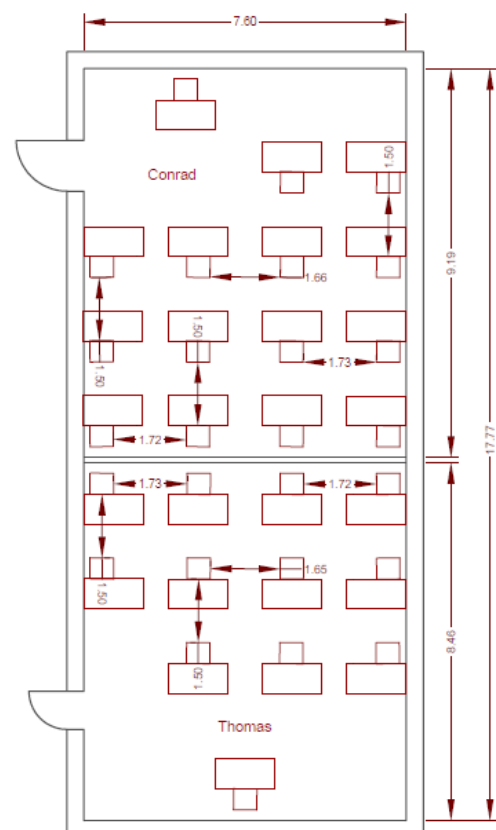

Rückfragen unter 06302-92200

Be-

Raum Conrad

Maximale Bestuhlung: 9 Personen plus Referent

Raum Thomas

Maximale Bestuhlung: 9 Personen plus Referent

Bestuhlung Parlamentarisch

Raum Conrad

Maximale Bestuhlung: 14 Personen plus Referent

Raum Thomas

Maximale Bestuhlung: 11 Personen plus Referent

Rückfragen unter 06302-92200

Raum Conrad und Thomas

Parlamentarische Bestuhlung:

Maximale Bestuhlung: 28 Personen plus Referent

U-Form:

Maximale Bestuhlung: 16 Personen plus Referent